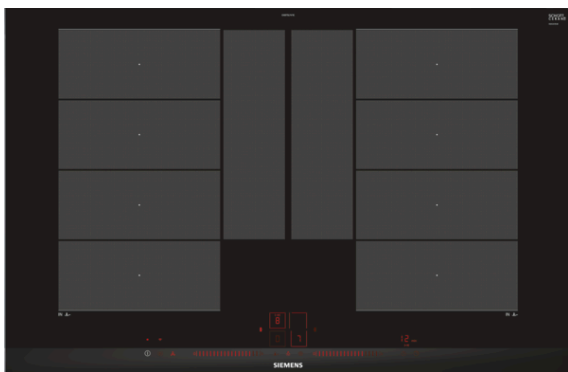

## iQ700, Induction kookplaat, 80 cm EX875LYV1E

De moderne flexInduction kookplaat – voor meer flexibiliteit bij het koken.

- ✓ flexInduction Plus past de kookzone aan naargelang het kookgerei (tot 30 cm diameter) - voor méér flexibiliteit.
- ✓ powerMove Plus: intuïtieve controle dankzij de 3 verschillende temperatuurzones - bij contact geactiveerd.
- ✓ Met de dual lightSlider sensor wordt de bediening een kinderspel.
- ✓ Home Connect: Informatie over je kookplaat, waar je ook bent - met de eenvoudige te gebruiken Home Connect App.
- ✓ Met het praktische cookConnect System om diverse functies van de afzuigkap direct te bedienen vanaf de kookplaat. (Met bijpassende afzuigkap)
- ✓ De fryingSensor Plus regelt de temperatuur in pot of pan zodat er niets meer kan aanbranden.

#### Technische gegevens

Productnaam/ Productfamilie : kookplaat glaskeramiek  
 Uitvoering : Inbouw  
 Energiesoort : Elektrisch  
 Aantal zones dat tegelijk kan worden gebruikt : 4  
 Inbouwafmetingen : 51 x 750-780 x 490-500  
 Breedte apparaat (mm) : 812  
 Afmetingen van het toestel (mm) : 51 x 812 x 520  
 Nettogewicht (kg) : 19,900  
 Brutoweight (kg) : 21,4  
 Indicator restwarmte : Apart  
 Positie bedieningspaneel : Voorzijde kookplaat  
 Materiaal vangschaal : glaskeramisch  
 Kleur oppervlak : zwart  
 Keurmerken : AENOR, CE  
 Lengte elektriciteitsnoer (cm) : 110  
 EAN-code : 4242003786338  
 Aansluitwaarde (W) : 7400  
 Spanning (V) : 220-240  
 Frequentie (Hz) : 50; 60

#### Afmetingen:

- Minimale dikte van het werkvlak: 3 cm
- Afmetingen toestel (HxBxD): 51 x 812 x 520 mm
- Inbouwafmetingen (HxBxD): 51 x 750-780 x 490-500 mm
- Aansluitkabel (1,1 m)
- Aansluitwaarde: 7,4 kW
- fryingSensor Plus regelbaar op 5 temperaturen