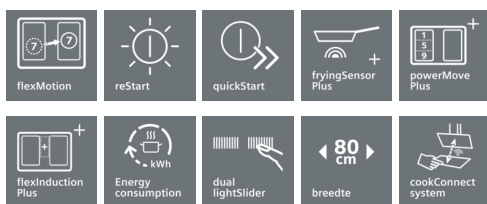

## iQ700, Induction kookplaat, 80 cm EX875LYV1E

De moderne flexInduction kookplaat – voor meer flexibiliteit bij het koken.

- ✓ flexInduction Plus past de kookzone aan naargelang het kookgerei (tot 30 cm diameter) - voor méér flexibiliteit.
- ✓ powerMove Plus: intuïtieve controle dankzij de 3 verschillende temperatuurzones - bij contact geactiveerd.
- ✓ Met de dual lightSlider sensor wordt de bediening een kinderspel.
- ✓ Home Connect: Informatie over je kookplaat, waar je ook bent - met de eenvoudige te gebruiken Home Connect App.
- ✓ Met het praktische cookConnect System om diverse functies van de afzuigkap direct te bedienen vanaf de kookplaat. (Met bijpassende afzuigkap)
- ✓ De fryingSensor Plus regelt de temperatuur in pot of pan zodat er niets meer kan aanbranden.

#### Technische gegevens

Productnaam/ Productfamilie : kookplaat glaskeramiek  
 Uitvoering : Inbouw  
 Energiesoort : Elektrisch  
 Aantal zones dat tegelijk kan worden gebruikt : 4  
 Inbouwafmetingen : 51 x 750-780 x 490-500  
 Breedte apparaat (mm) : 812  
 Afmetingen van het toestel (mm) : 51 x 812 x 520  
 Nettogewicht (kg) : 19,900  
 Brutoweight (kg) : 21,4  
 Indicator restwarmte : Apart  
 Positie bedieningspaneel : Voorzijde kookplaat  
 Materiaal vangschaal : glaskeramisch  
 Kleur oppervlak : zwart  
 Keurmerken : AENOR, CE  
 Lengte elektriciteitsnoer (cm) : 110  
 EAN-code : 4242003786338  
 Aansluitwaarde (W) : 7400  
 Spanning (V) : 220-240  
 Frequentie (Hz) : 50; 60